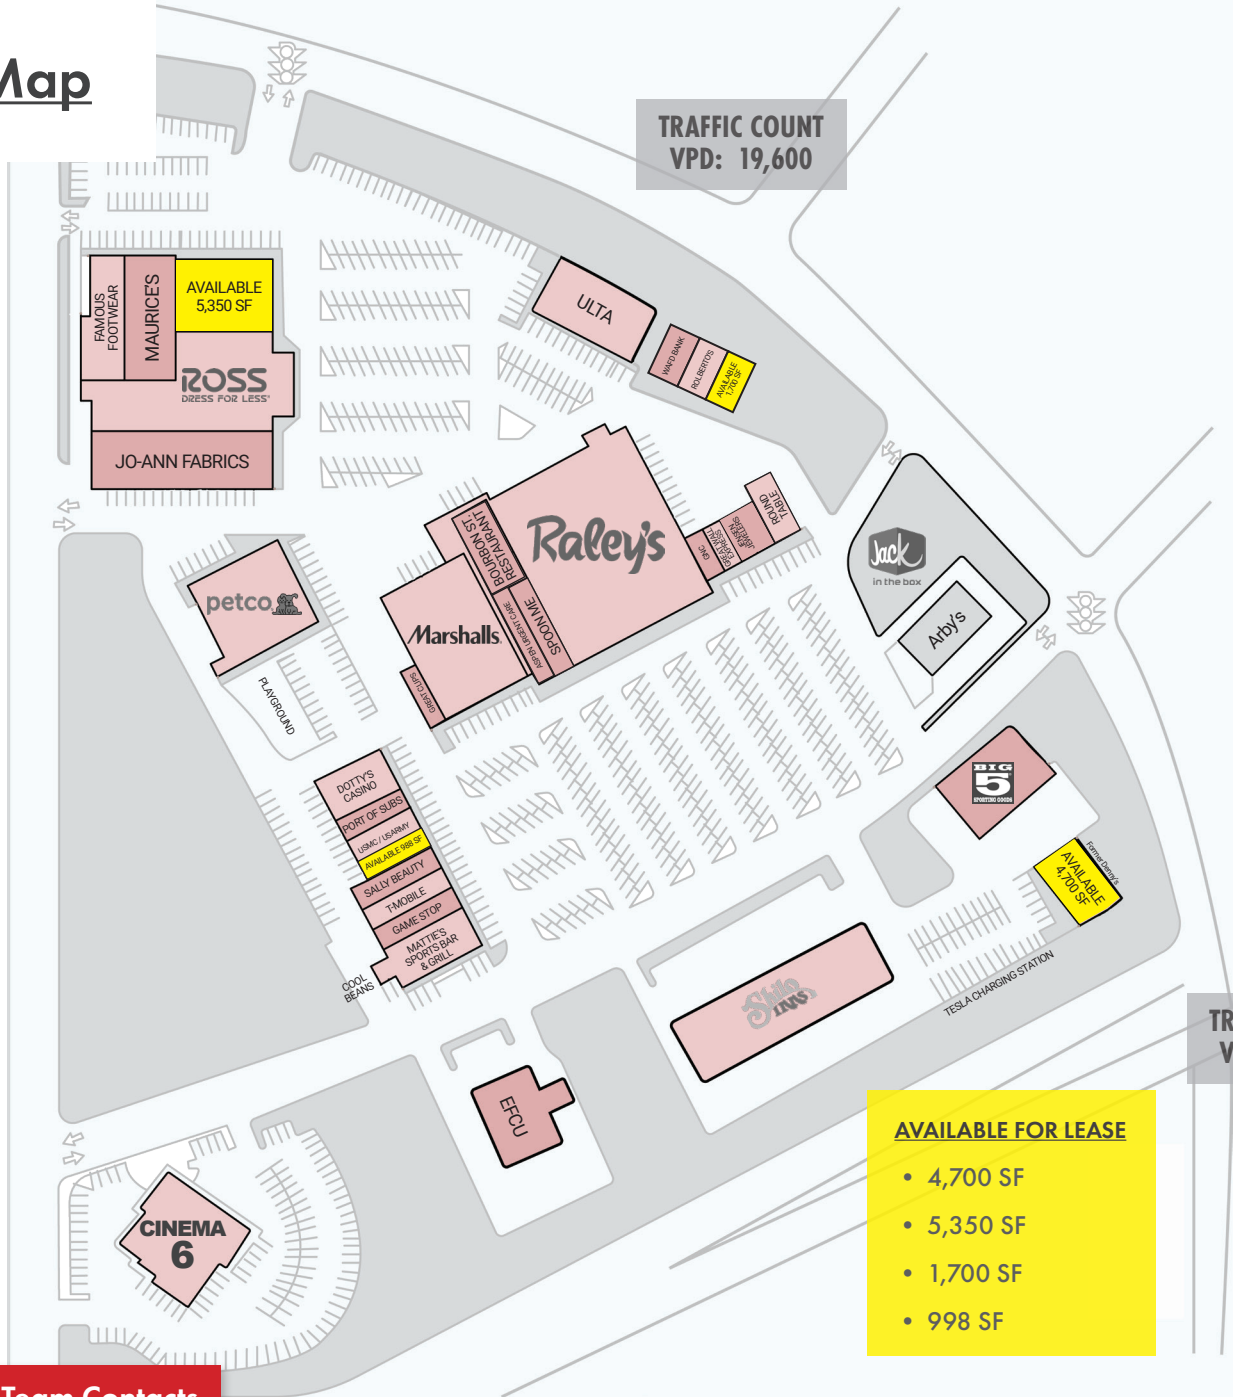

Site Map

Leasing Team Contacts

GARY L. PINKSTON
(415) 264-3621
mpfinancial@sbcglobal.net

LOU LEBEAU
(916) 519-7019
lou.lebeau@icloud.com

TIM MOODY
(415) 710-9250
ttmfinancial@sbcglobal.net